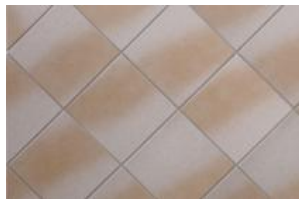

PIZ Kesch 1659

Gamintojas: ABC- Keramik Berentelg GmbH&Co

Kilmės šalis: Vokietija

PIZ Kesh glazūruotos grindų plytelės ir laiptų pakopos tinka laukui ir vidui.
Slidumo klasė R9

Galimos spalvos:

PIZ Kesh grindų plytelės - tai klasikinis grožis. Šios serijos skirtingų spalvų glazūruotos plytelės nepriekaištingai tarnaus ilgus metus, skleisdamos šilumą ir jaukumą.

PIZ Kesh glazūruotos grindų plytelės - tai išskirtinės spalvos, kurios idealiai tinka vidaus ir lauko apdailai privačiuose namuose. PIZ Kesh plytelės yra ilgaamžės, atsparios šalčiui, temperatūrų kaitai, ugniai, jos neslidžios, lengvai prižiūrimos, šiltų spalvų su išskirtiniais akcentais.

Vandens įgeriamumas iki 3%. Slidumo klasė R9 (nuolydžio kampas 3° - 10°).

PIZ Kesh glazūruotos grindų plytelės bei laiptų pakopos yra tinkamos laukui ir vidaus apdailai.

Produktas	Matmenys (mm)	vnt/ m ²	m ² / paletėje	m ² / dėžutėje	vnt/ dėžutėje	kg/ dėžutėje
Grindų plytelė	240x115x10	33	52,34	0,73	24	14,24
Grindų plytelė	240x240x10	16	60,00	1,00	16	19,5
Grindjuostė	240x75x8	4 m	840 m	7 m	28	8,4
Pakopinė/ balkoninė plytelė su nosele	240x115x52x10	4 m	104 m	1,5 m	6	4,65
Laiptų pakopa su ruoželiais	300x240x10	4 m	204 m	4 m	16	25,60